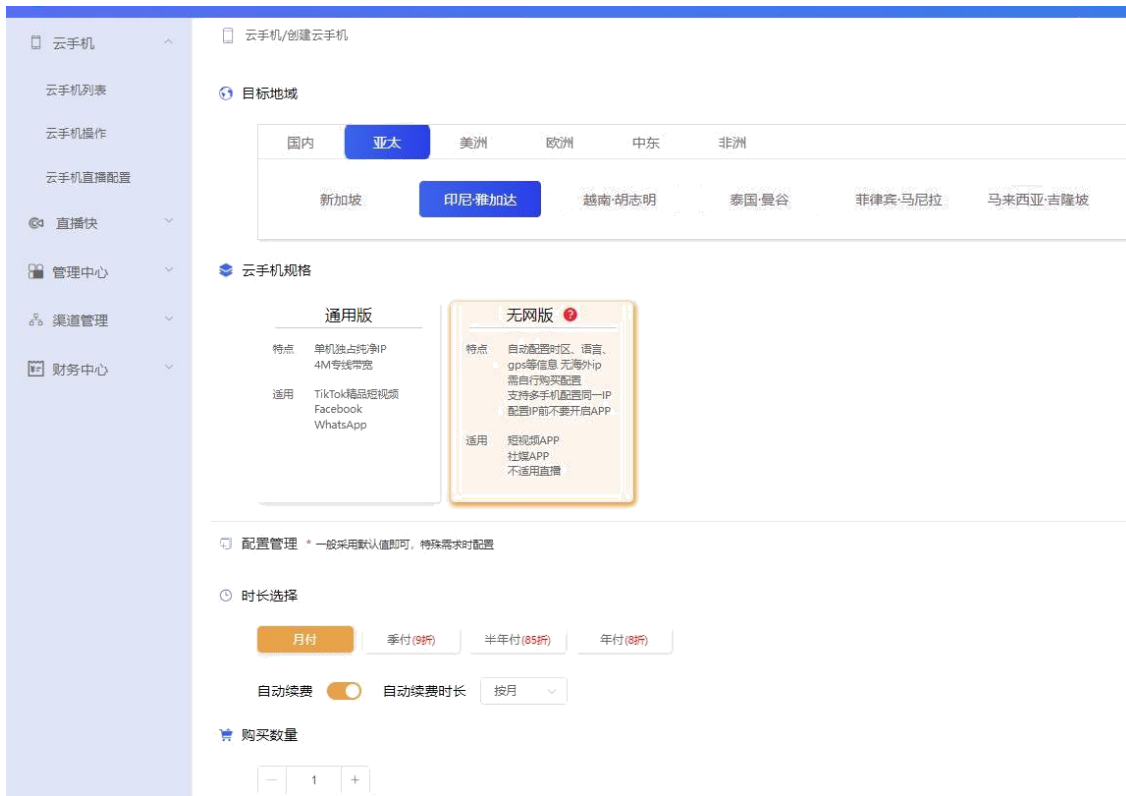

三、选购静态住宅 IP

1. 可到 IPIDEA 或者 Kookey 或其他供应商选购 Socks5 协议的静态住宅 IP

2. 获取 IP 信息

获取静态住宅 IP 的 IP 地址, IP 端口, IP 账号以及 IP 密码

四、配置静态住宅 IP

1. 在无觅控制台配置无网版: 云手机列表-> 更多 -> 配置 IP, 将 IP 信息填入即可完成配置

只针对无网版云手机配置海外IP

序号	云手机ID	协议	IP地址	IP端口	IP账号	IP密码
1	phone-GVvUXG	socks5	<input type="text" value="请输入IP地址"/>	<input type="text" value="2333"/>	<input type="text" value="请输入IP账号"/>	<input type="text" value="请输入IP密码"/>